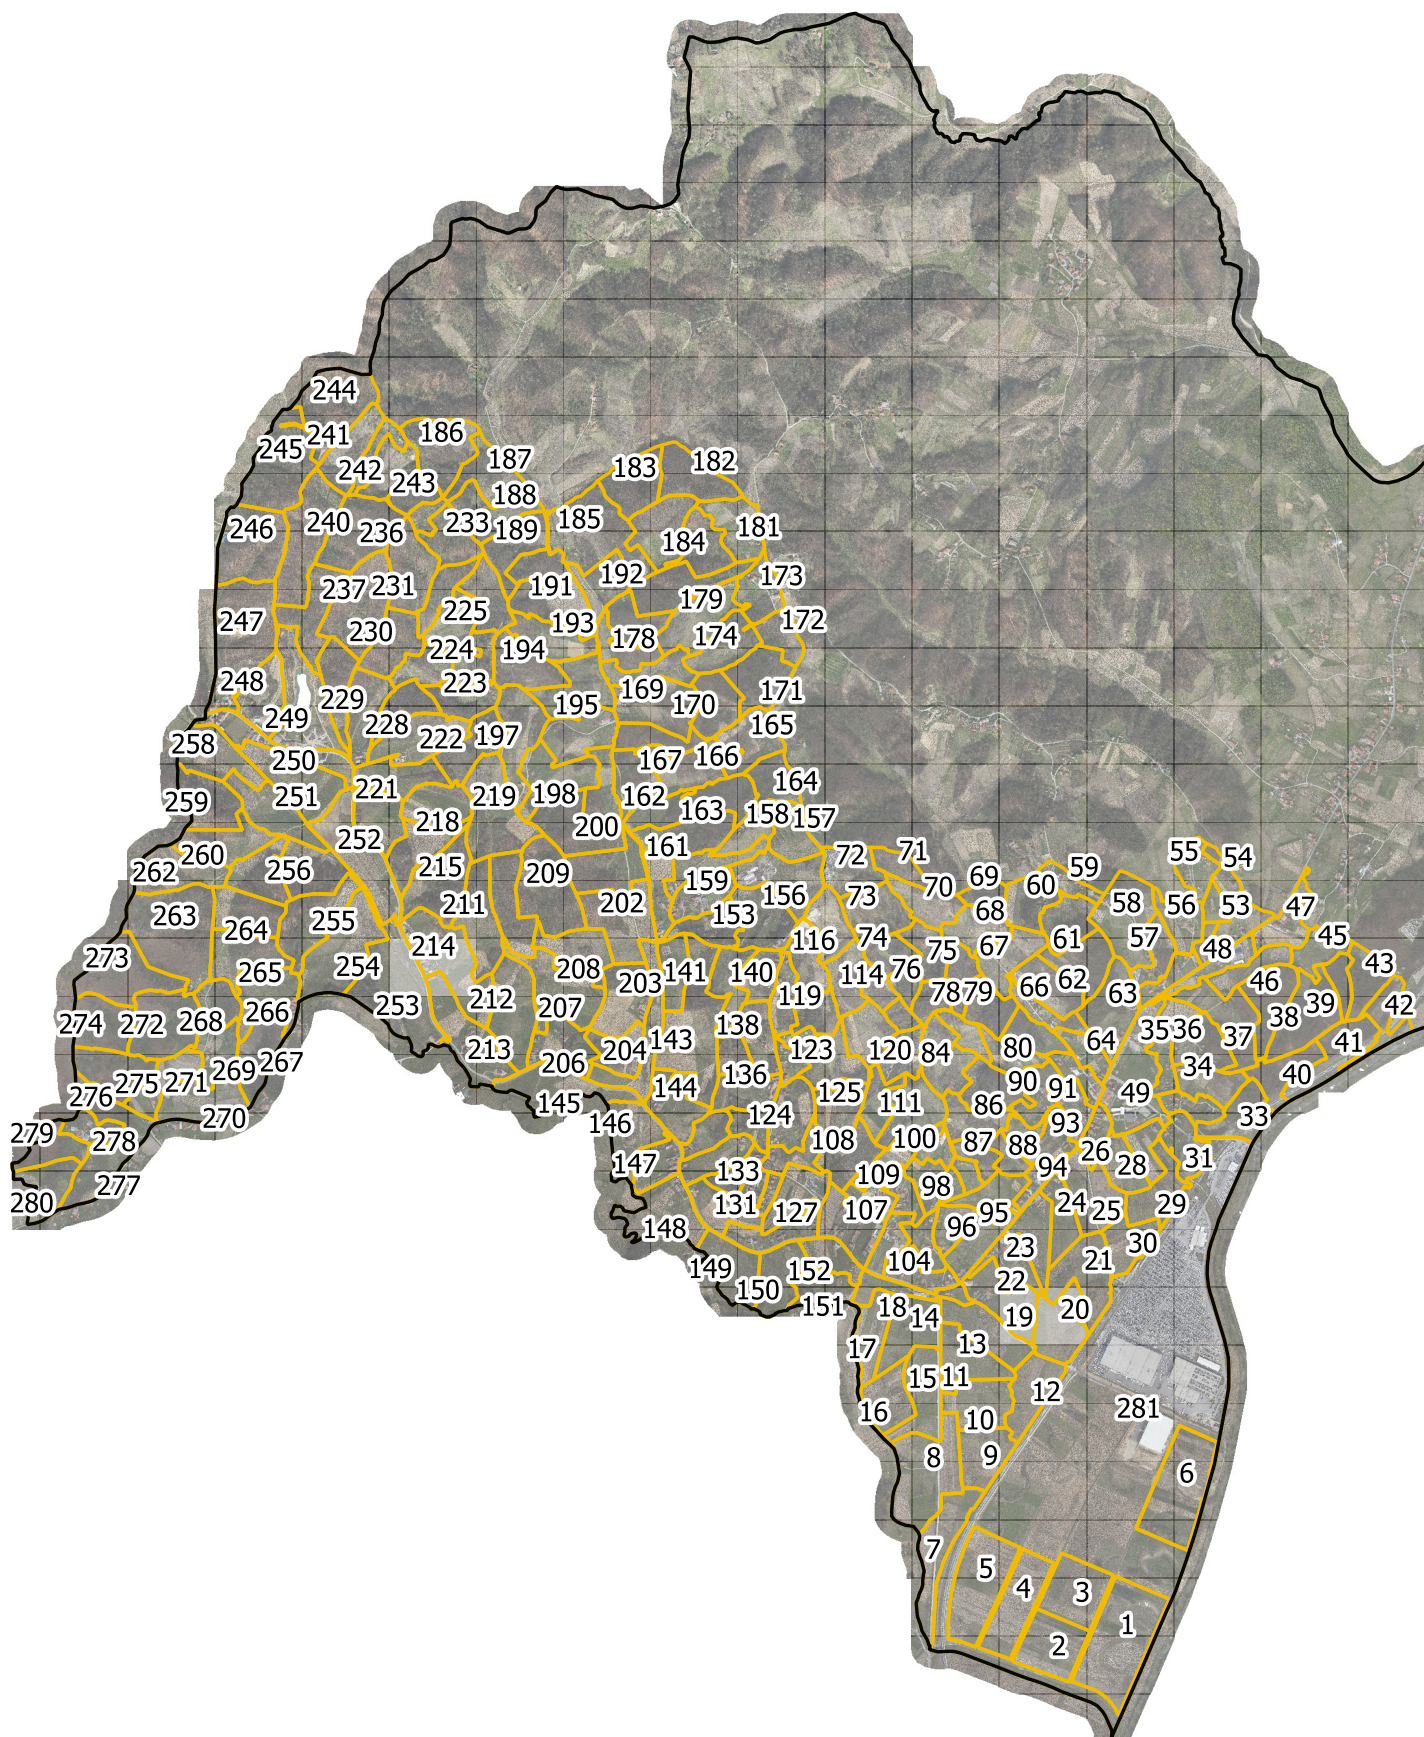

PREGLEDNA KARTA PODJELE NA GRUPE OMEĐAVANJA K.O. PLUSKA

NAPOMENE:

- Jedna grupa sadrži više katastarskih čestica
- Termin identifikacije katastarskih čestica koje su u Vašem posjedu a za koje niste dobili poziv, možete saznati prema priloženoj preglednoj karti i vremenskom rasporedu ili na interenet portalu gis.cadcom.hr/pluska
- Za nositelje prava koji ne obilježe granice svojih katastarskih čestica i/ili ne mogu prisustvovati omeđavanju u predviđenom terminu biti će otvoren terenski ured u staroj školi kod Općine Luka. Radno vrijeme ureda na dane omeđavanja je od 08:30 do 17:00 sati.
- Molimo Vas da PRIJE POČETKA termina omogućite neometan fizički pristup međnim točkama katastarskih čestica te da iste obilježite na način prema dobivenim uputama